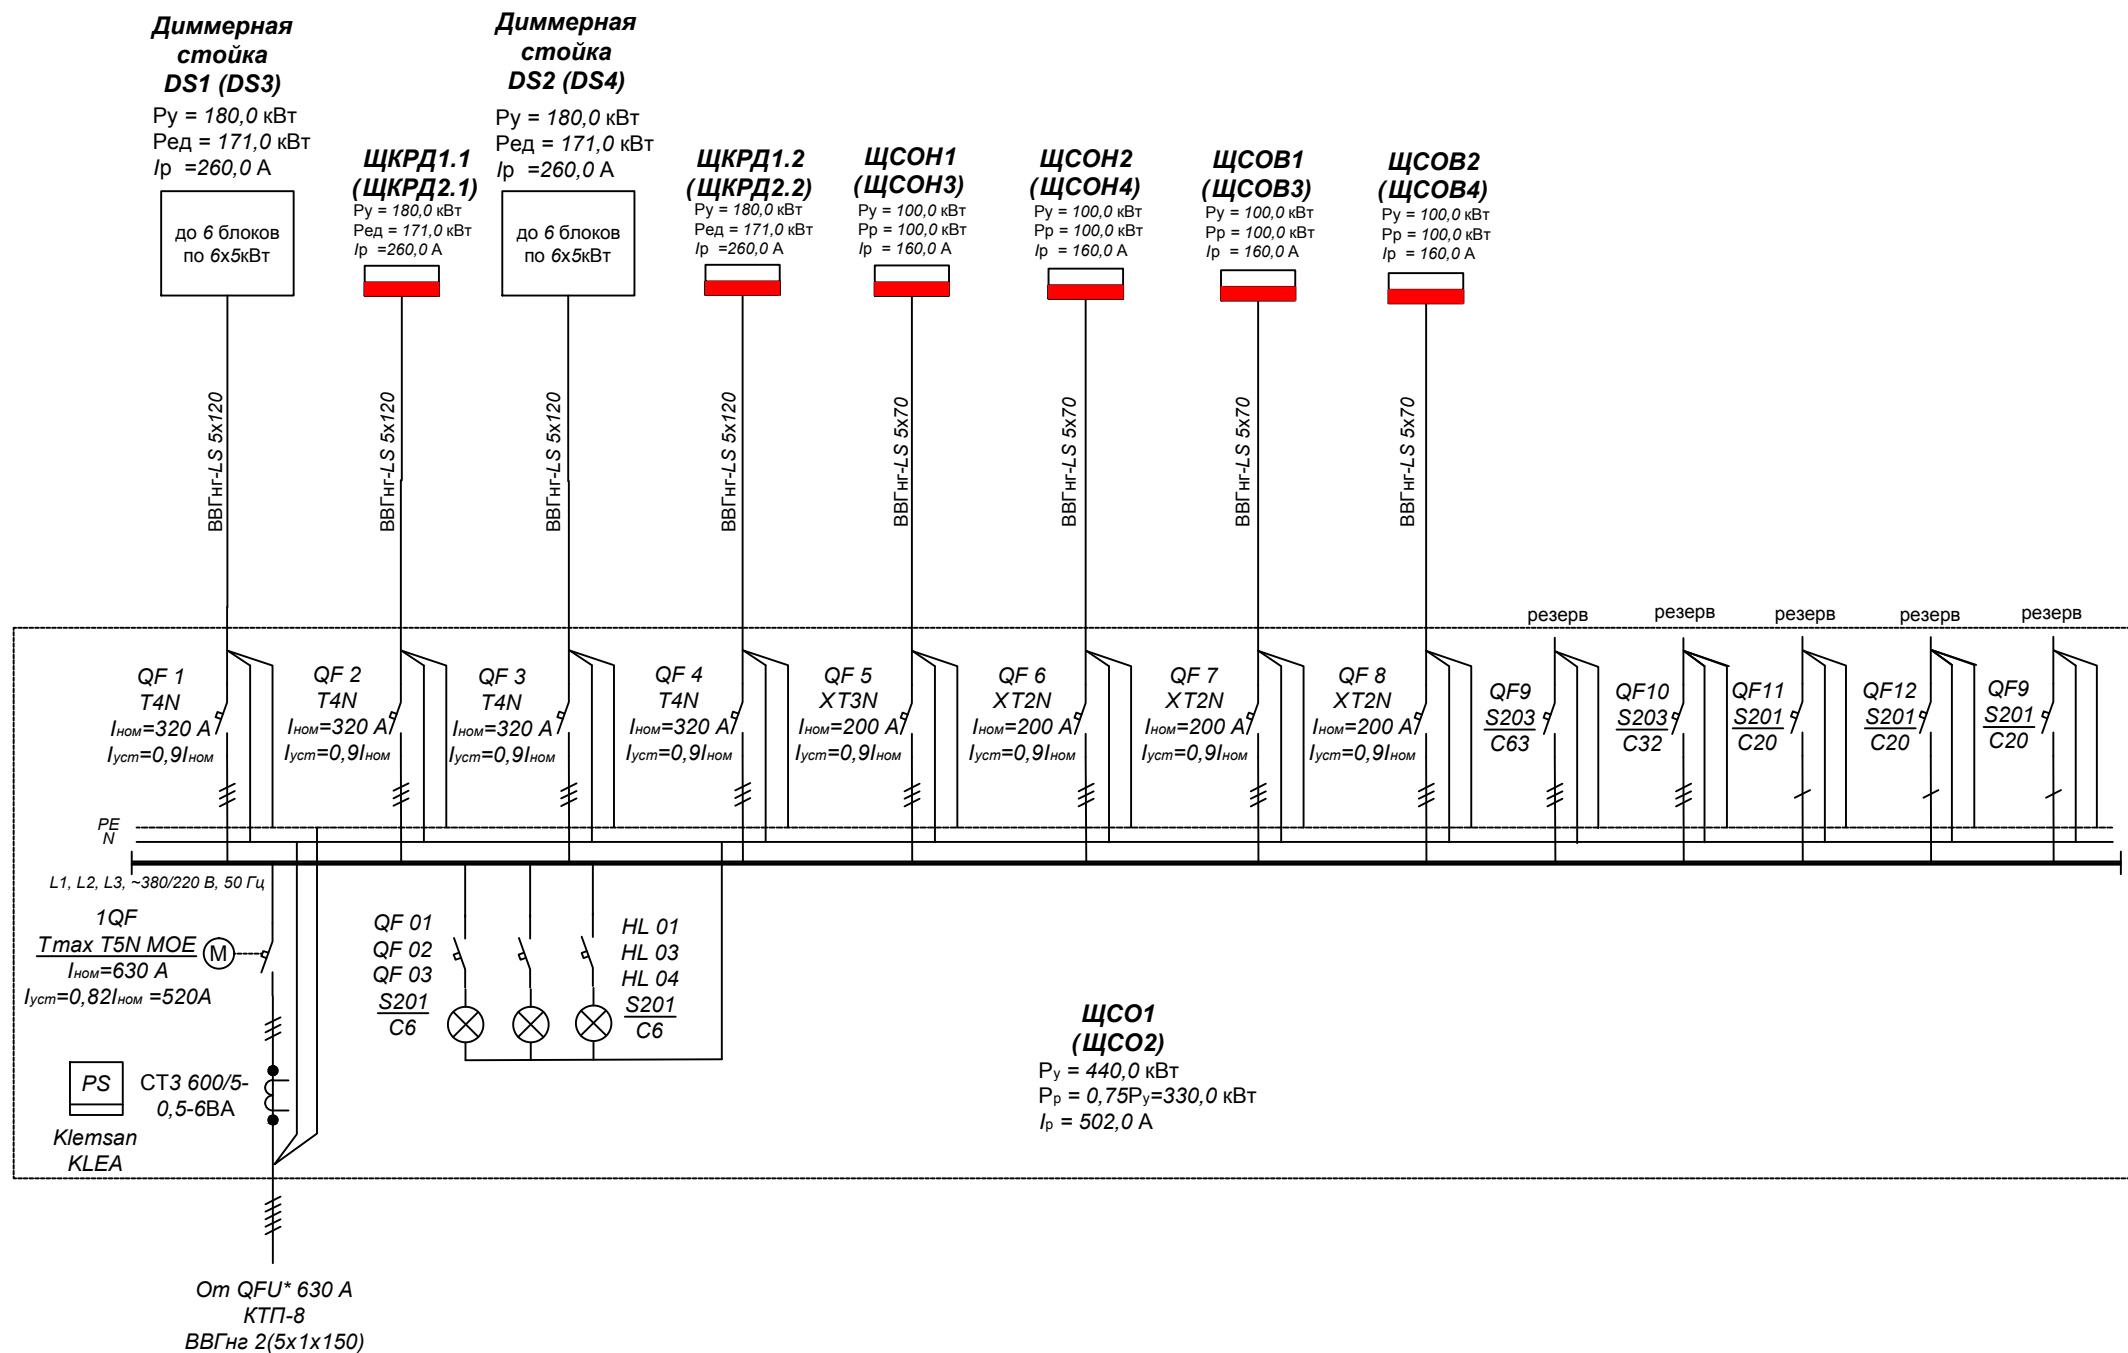

Типовая однолинейная схема щита ЩСО

Маркировка и обозначение щитов.

ЩСО - главный вводно-распределительный щит системы специального освещения студии, устанавливается в помещении тирристорной и служит для электроснабжения оборудования системы специального освещения (ССО) в студии.

Для студии №4 - 4ЩСО1 и 4ЩСО2;
 для студии №5 - 5ЩСО1 и 5ЩСО2;
 для студии №13 - 13ЩСО1 и 13ЩСО2;
 для студии №14 - 14ЩСО1 и 14ЩСО2.

Примечание.

1. Коммутация щитов показана на примере ЩСО1. В скобках указана маркировка щитов для коммутации со щитом ЩСО2.